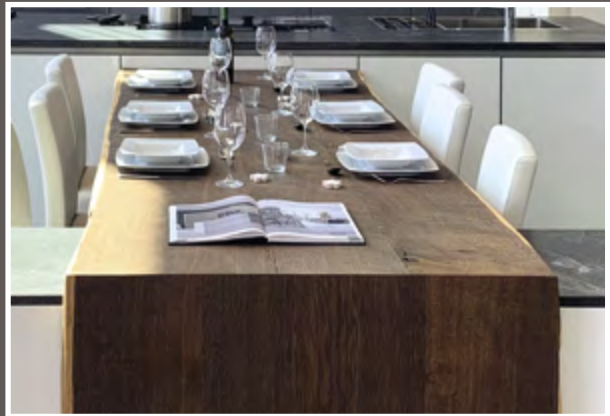

Gute Zutaten für Ihre Küche